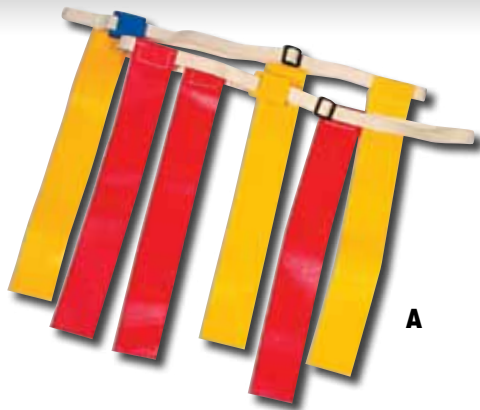

## H. SCRIMMAGE VESTS

10 colors available.  
8119002 - Adult  
8119003 - Youth

A

B

C

D

E

**Great for O.T.As!**